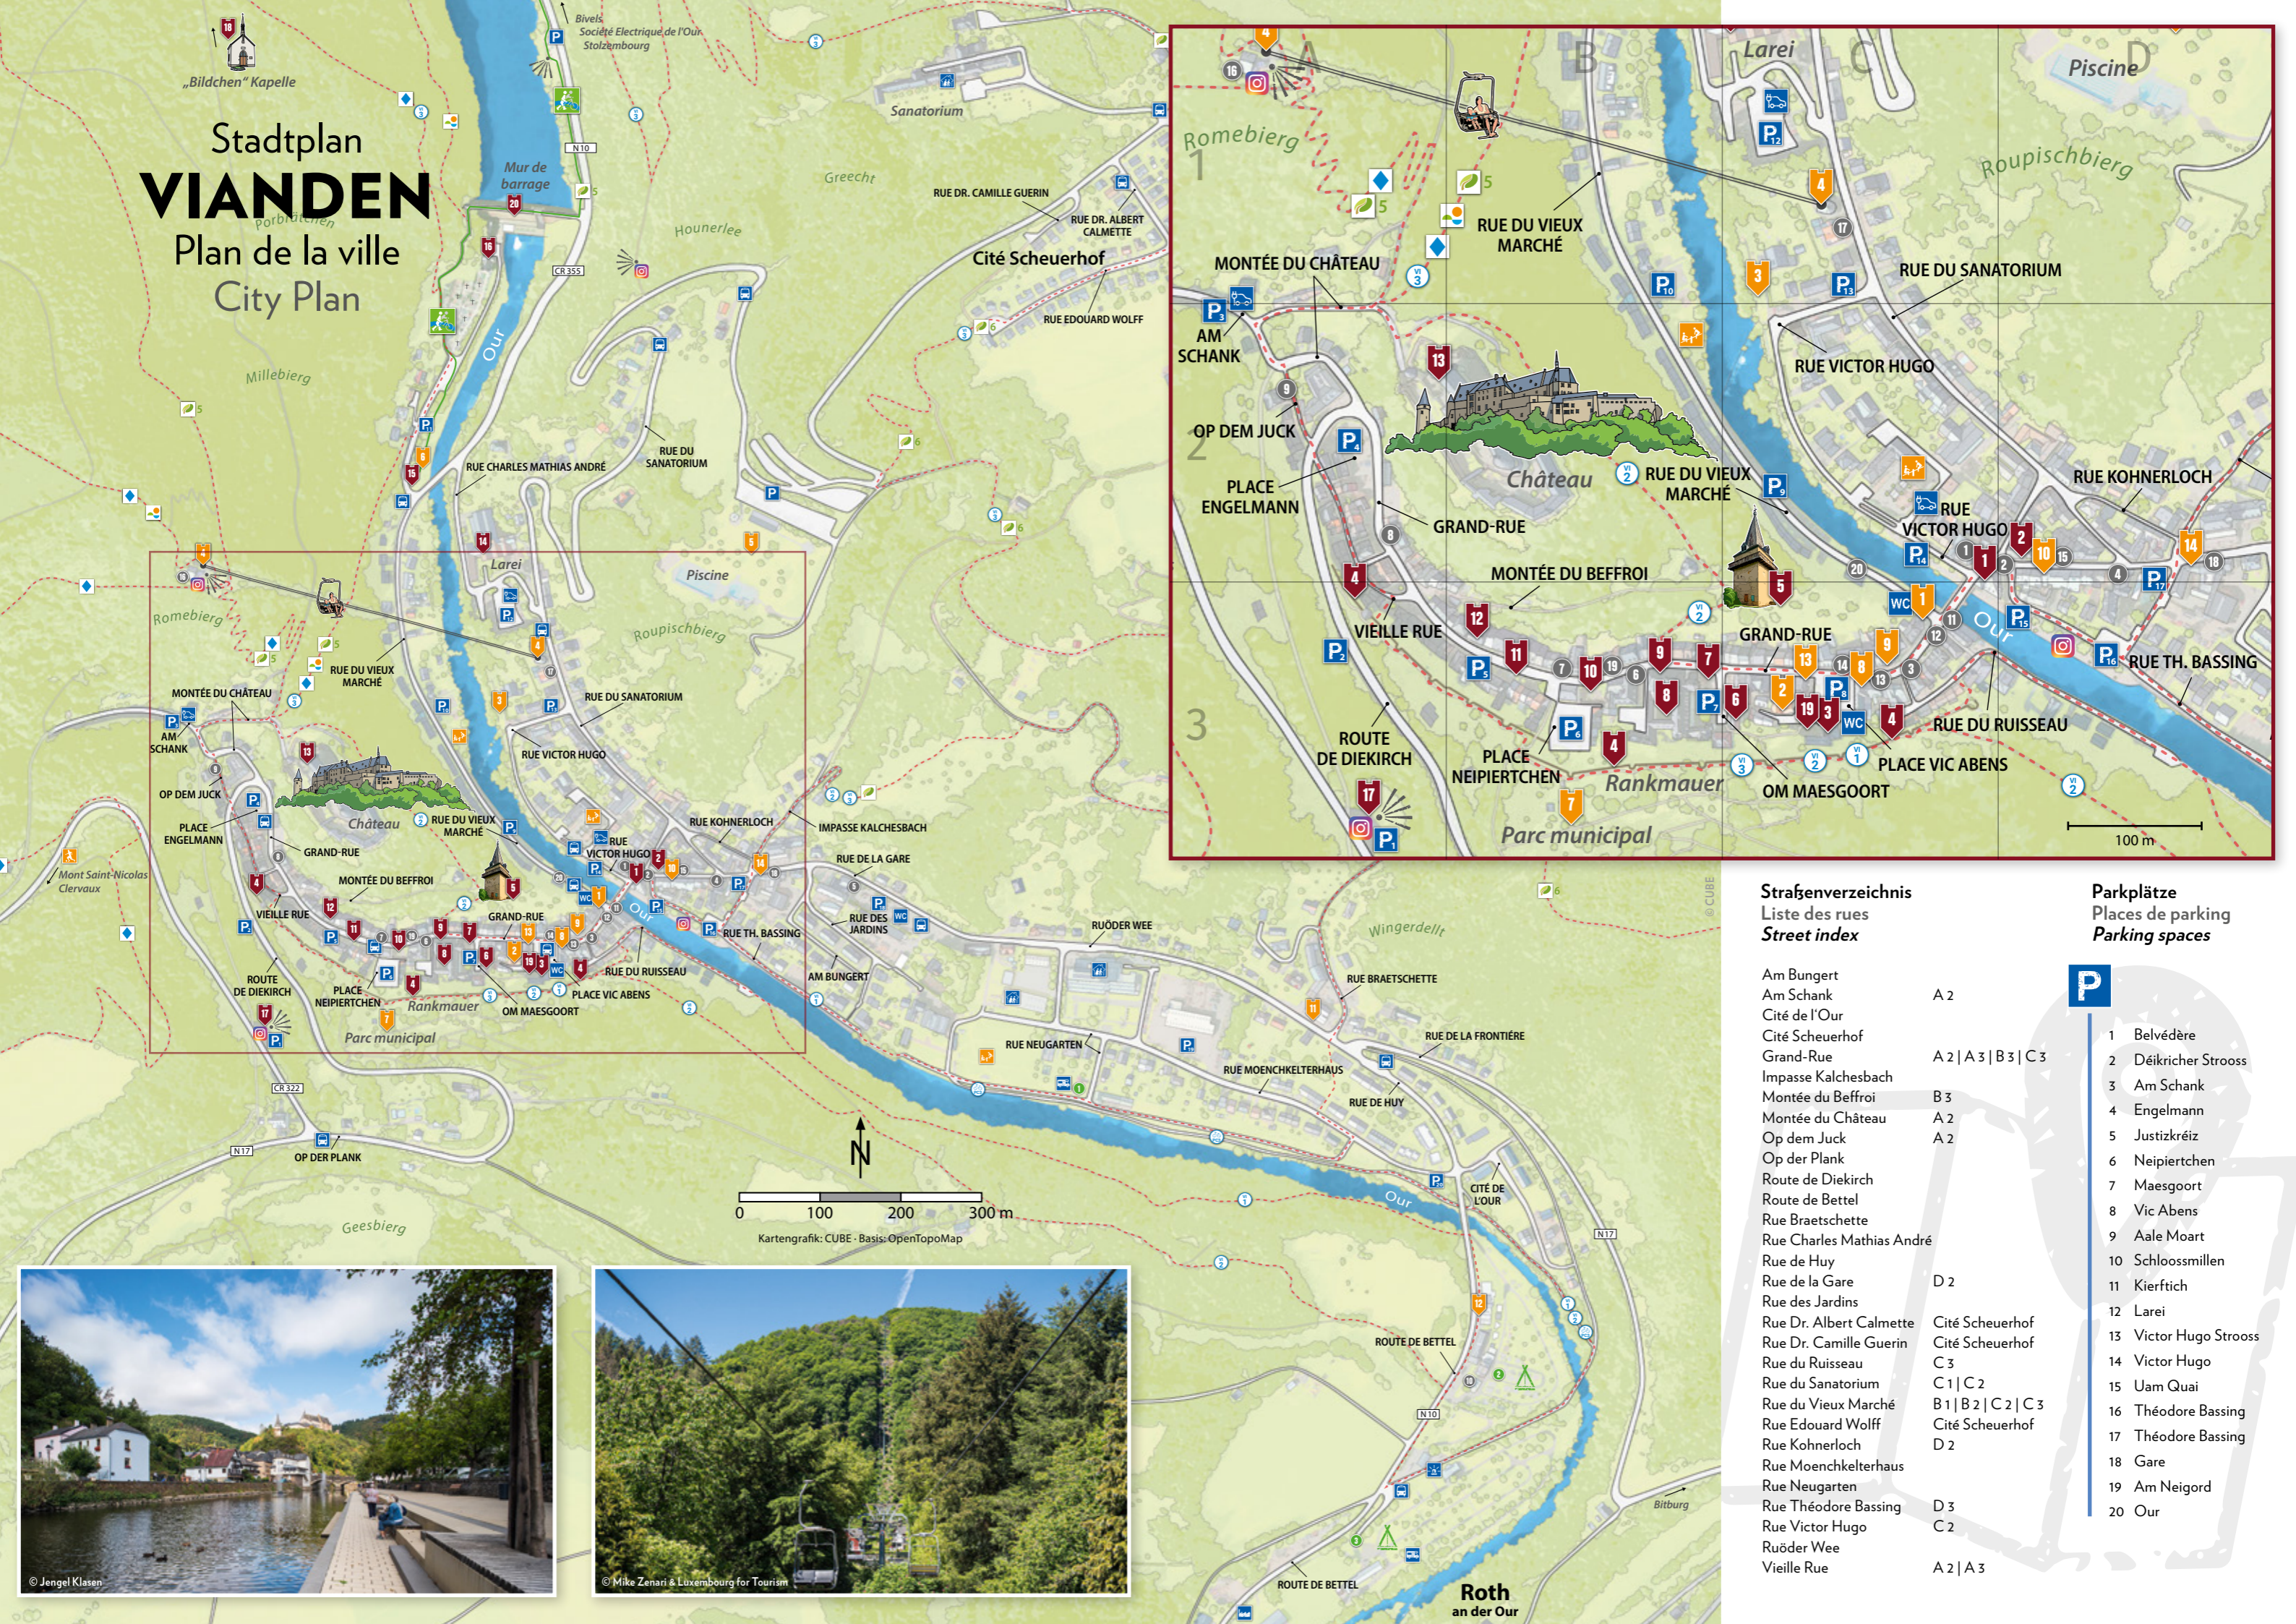

Lokaler Wanderweg Vianden 3 9,5 km | 2:45 h | ↑ 330 m

Radweg PC3 Schengen - Vianden 89 km | mittel/moyen/medium

Instagram Spot

Tourist Info Vianden
1A, rue du Vieux Marché · L-9419 Vianden
T. +352 83 42 57 · Touristinfo@vianden.lu
www.visit-vianden.lu

Stadtplan VIANDEN

Plan de la ville

City Plan

Straßenverzeichnis Liste des rues Street index

Am Bungert	
Am Schank	A 2
Cité de l'Our	
Cité Scheuerhof	
Grand-Rue	A 2 A 3 B 3 C 3
Impasse Kalchesbach	
Montée du Beffroi	B 3
Montée du Château	A 2
Op dem Juck	A 2
Op der Plank	
Route de Diekirch	
Route de Bettel	
Rue Braetschette	
Rue Charles Mathias André	
Rue de Huy	
Rue de la Gare	D 2
Rue des Jardins	
Rue Dr. Albert Calmette	Cité Scheuerhof
Rue Dr. Camille Guerin	Cité Scheuerhof
Rue du Ruisseau	C 3
Rue du Sanatorium	C 1 C 2
Rue du Vieux Marché	B 1 B 2 C 2 C 3
Rue Edouard Wolff	Cité Scheuerhof
Rue Kohnerloch	D 2
Rue Moenchkelterhaus	
Rue Neugarten	
Rue Théodore Bassing	D 3
Rue Victor Hugo	C 2
Rüöder Wee	
Vieille Rue	A 2 A 3